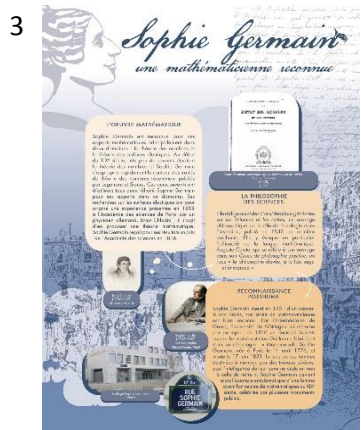

# Chemin de fer - Exposition Sophie Germain

Matériel : Forex  
 Taille : 1200 x 840 (A0)  
 Ajouts : 2 accroches

Matériel : Forex  
 Taille : 1200 x 840 (A0)  
 Ajouts : 2 accroches

Matériel : Forex  
 Taille : 1200 x 840 (A0)  
 Ajouts : 2 accroches

Matériel : Forex  
 Taille : 1200 x 840 (A0)  
 Ajouts : 2 accroches

Matériel : Forex  
 Taille : 1200 x 840 (A0)  
 Ajouts : 2 accroches

Matériel : Forex  
 Taille : 1200 x 840 (A0)  
 Ajouts : 2 accroches