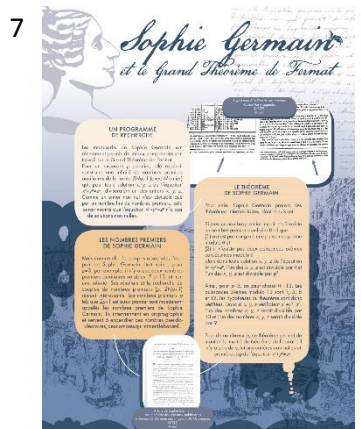

# Chemin de fer - Exposition Sophie Germain

Matériel : Forex  
 Taille : 1200 x 840 (A0)  
 Ajouts : 2 accroches

Matériel : Forex  
 Taille : 1200 x 840 (A0)  
 Ajouts : 2 accroches

Matériel : Forex  
 Taille : 1200 x 840 (A0)  
 Ajouts : 2 accroches

Matériel : Forex  
 Taille : 1200 x 840 (A0)  
 Ajouts : 2 accroches

Matériel : Forex  
 Taille : 1200 x 840 (A0)  
 Ajouts : 2 accroches

Matériel : Forex  
 Taille : 1200 x 840 (A0)  
 Ajouts : 2 accroches

Matériel : Forex  
 Taille : 1200 x 840 (A0)  
 Ajouts : 2 accroches

Matériel : Forex  
 Taille : 1200 x 840 (A0)  
 Ajouts : 2 accroches