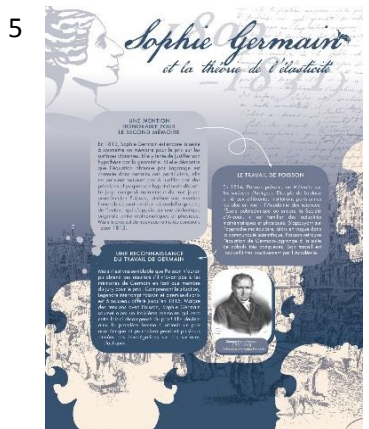

# Chemin de fer - Exposition Sophie Germain

Matériel : Forex  
 Taille : 1200 x 840 (A0)  
 Ajouts : 2 accroches

Matériel : Forex  
 Taille : 1200 x 840 (A0)  
 Ajouts : 2 accroches

Matériel : Forex  
 Taille : 1200 x 840 (A0)  
 Ajouts : 2 accroches

Matériel : Forex  
 Taille : 1200 x 840 (A0)  
 Ajouts : 2 accroches

Matériel : Forex  
 Taille : 1200 x 840 (A0)  
 Ajouts : 2 accroches

Matériel : Forex  
 Taille : 1200 x 840 (A0)  
 Ajouts : 2 accroches