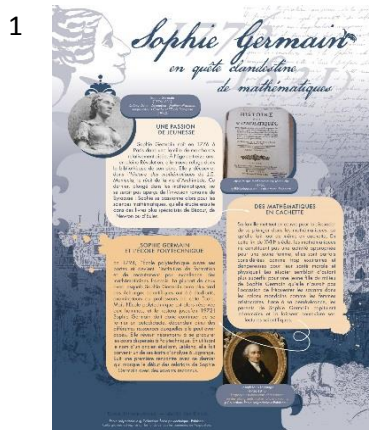

# Chemin de fer - Exposition Sophie Germain

Matériel : Forex  
 Taille : 1200 x 840 (A0)  
 Ajouts : 2 accroches

Matériel : Forex  
 Taille : 1200 x 840 (A0)  
 Ajouts : 2 accroches

Matériel : Forex  
 Taille : 1200 x 840 (A0)  
 Ajouts : 2 accroches

Matériel : Forex  
 Taille : 1200 x 840 (A0)  
 Ajouts : 2 accroches

Matériel : Forex  
 Taille : 1200 x 840 (A0)  
 Ajouts : 2 accroches

Matériel : Forex  
 Taille : 1200 x 840 (A0)  
 Ajouts : 2 accroches