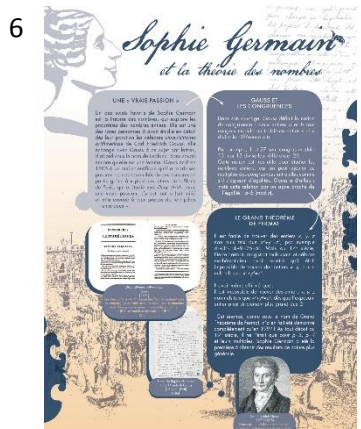

# Chemin de fer - Exposition Sophie Germain

Matériel : Forex  
 Taille : 1200 x 840 (A0)  
 Ajouts : 2 accroches

Matériel : Forex  
 Taille : 1200 x 840 (A0)  
 Ajouts : 2 accroches

Matériel : Forex  
 Taille : 1200 x 840 (A0)  
 Ajouts : 2 accroches

Matériel : Forex  
 Taille : 1200 x 840 (A0)  
 Ajouts : 2 accroches

Matériel : Forex  
 Taille : 1200 x 840 (A0)  
 Ajouts : 2 accroches

Matériel : Forex  
 Taille : 1200 x 840 (A0)  
 Ajouts : 2 accroches

Matériel : Forex  
 Taille : 1200 x 840 (A0)  
 Ajouts : 2 accroches

Matériel : Forex  
 Taille : 1200 x 840 (A0)  
 Ajouts : 2 accroches