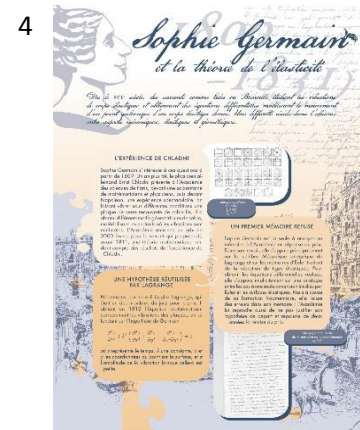

# Chemin de fer - Exposition Sophie Germain

Matériel : Forex  
 Taille : 1200 x 840 (A0)  
 Ajouts : 2 accroches

Matériel : Forex  
 Taille : 1200 x 840 (A0)  
 Ajouts : 2 accroches

Matériel : Forex  
 Taille : 1200 x 840 (A0)  
 Ajouts : 2 accroches

Matériel : Forex  
 Taille : 1200 x 840 (A0)  
 Ajouts : 2 accroches

Matériel : Forex  
 Taille : 1200 x 840 (A0)  
 Ajouts : 2 accroches

Matériel : Forex  
 Taille : 1200 x 840 (A0)  
 Ajouts : 2 accroches

Matériel : Forex  
 Taille : 1200 x 840 (A0)  
 Ajouts : 2 accroches

Matériel : Forex  
 Taille : 1200 x 840 (A0)  
 Ajouts : 2 accroches

# Chemin de fer - Exposition *Sophie Germain*

9

Matériel : Forex
Taille : 1200 x 840 (A0)
Ajouts : 2 accroches