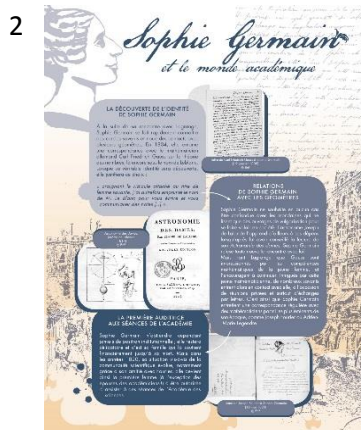

# Chemin de fer - Exposition Sophie Germain

Matériel : Forex  
 Taille : 1200 x 840 (A0)  
 Ajouts : 2 accroches

Matériel : Forex  
 Taille : 1200 x 840 (A0)  
 Ajouts : 2 accroches

Matériel : Forex  
 Taille : 1200 x 840 (A0)  
 Ajouts : 2 accroches

Matériel : Forex  
 Taille : 1200 x 840 (A0)  
 Ajouts : 2 accroches

Matériel : Forex  
 Taille : 1200 x 840 (A0)  
 Ajouts : 2 accroches

Matériel : Forex  
 Taille : 1200 x 840 (A0)  
 Ajouts : 2 accroches

Matériel : Forex  
 Taille : 1200 x 840 (A0)  
 Ajouts : 2 accroches

Matériel : Forex  
 Taille : 1200 x 840 (A0)  
 Ajouts : 2 accroches